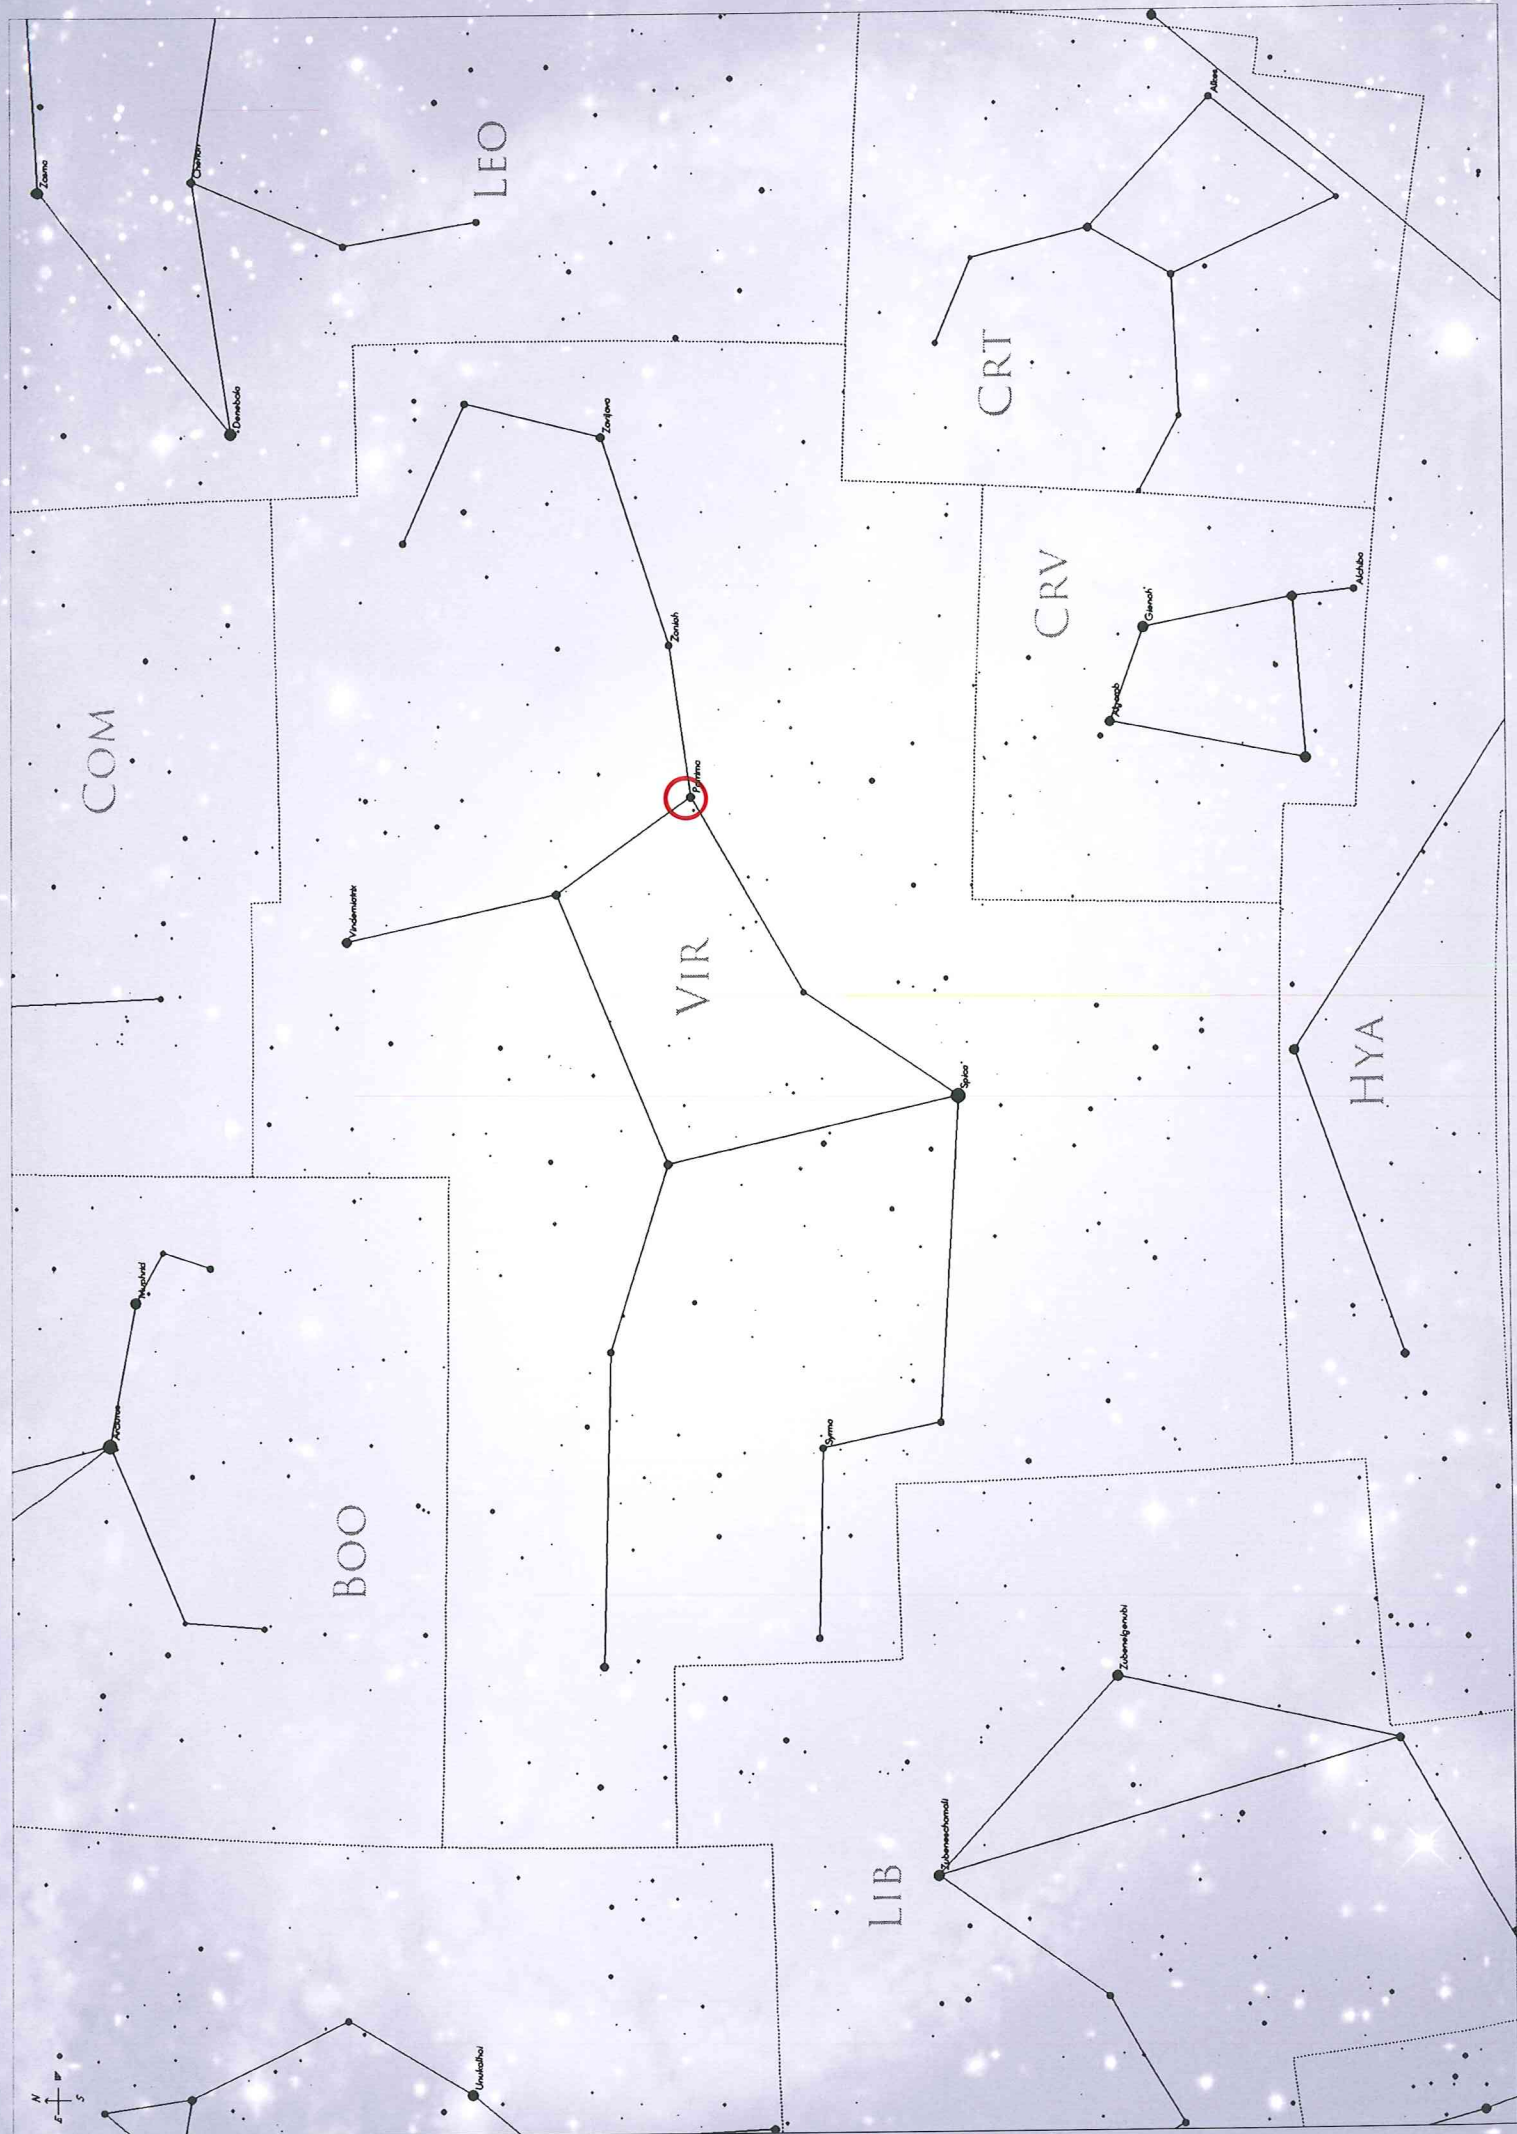

LEO

CRT

COM

CRV

VIR

HYA

BOO

LIB